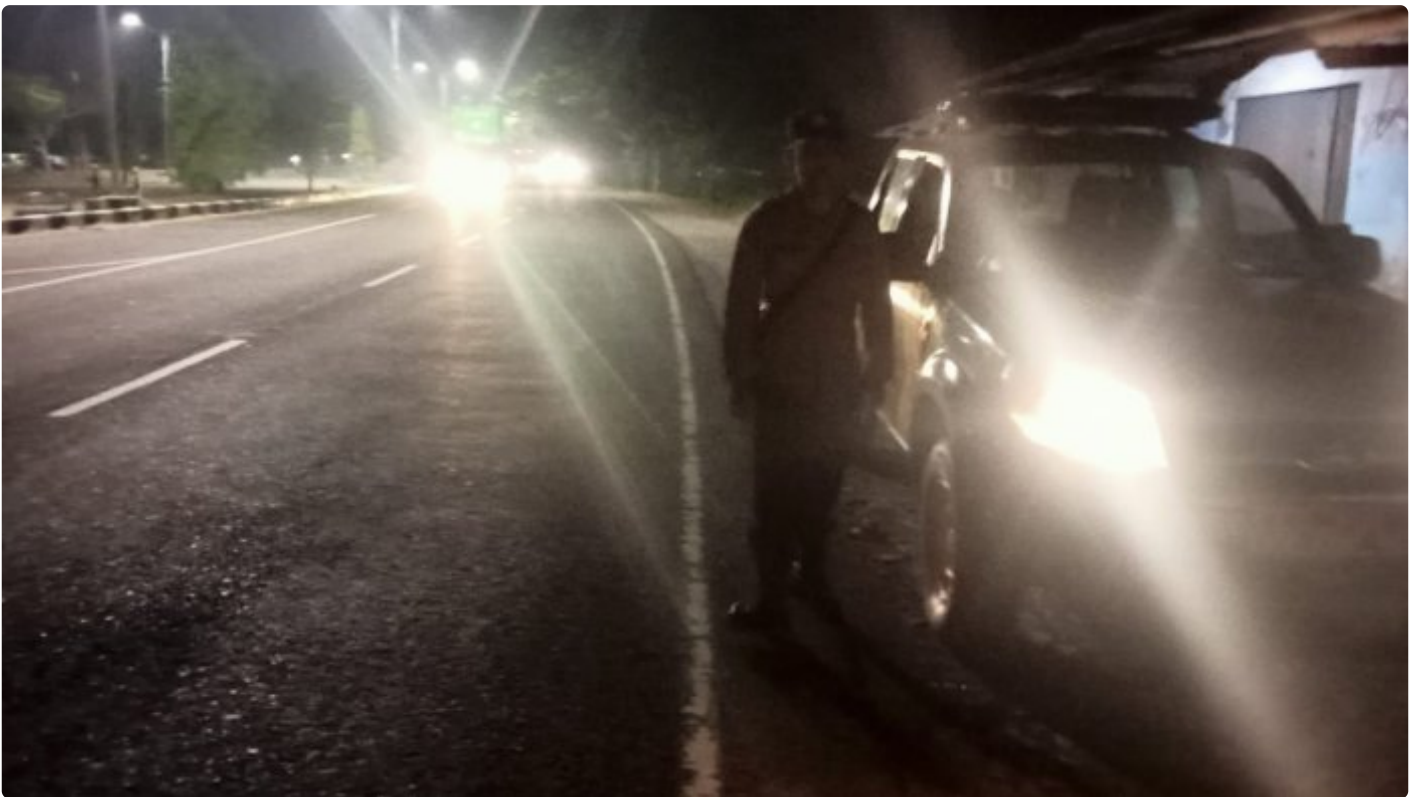

Ciptakan Kondusif Polsek Susukan Lakukan Penyusuran Daerah Rawan

Panji R - CIREBON.BERSUARA.ID

Aug 5, 2023 - 09:17

CIREBON - Kejahatan begal dan kejahatan lainnya, geng motor di Sepanjang jalur dari perbatasan dari rawa gatel Arjawinangun berbatasan dengan Indramayu Jalur Pantura yang sangat panjang wilkum Polsek Susukan sehingga perlu secara rutinitas dilaksanakan Patroli malam dalam rangka menekan angka kriminalitas terutama begal dan guna menciptakan situasi yang aman dan konsusif personil Polsek Susukan Polresta Cirebon Polda Jabar melaksanakan kegiatan patroli pada malam hari dialogis utk mengantisipasi terjadinya gangguan Kamtibmas saat jam rawan Kriminalitas dalam wilayah hukum Polsek Susukan Sabtu (05 - 08 - 2023)

Untuk mencegah dan mengantisipasi terjadinya gangguan Kamtibmas di wilayah hukum Polsek Susukan melaksanakan upaya upaya antara lain melaksanakan

patroli malam, Adapun tempat-tempat yang dianggap rawan Kriminalitas adalah jalan toang atau sepi kendaraan lalu lalang kendaraan , Kantor Bank/ tempat yang ada Mesin ATMnya, Perkantoran, Mini Market, Pemukiman Warga guna menjamin keamanan dan wilayah tetap kondusif dan tidak terjadi gangguan Kamtibmas. Dengan dialogis kepada satpam sampaikan pesan Kamtibmas dan tugas tugas sbg satpam agar bisa menjaga kondusifitas sekitar wilayah kerjanya.